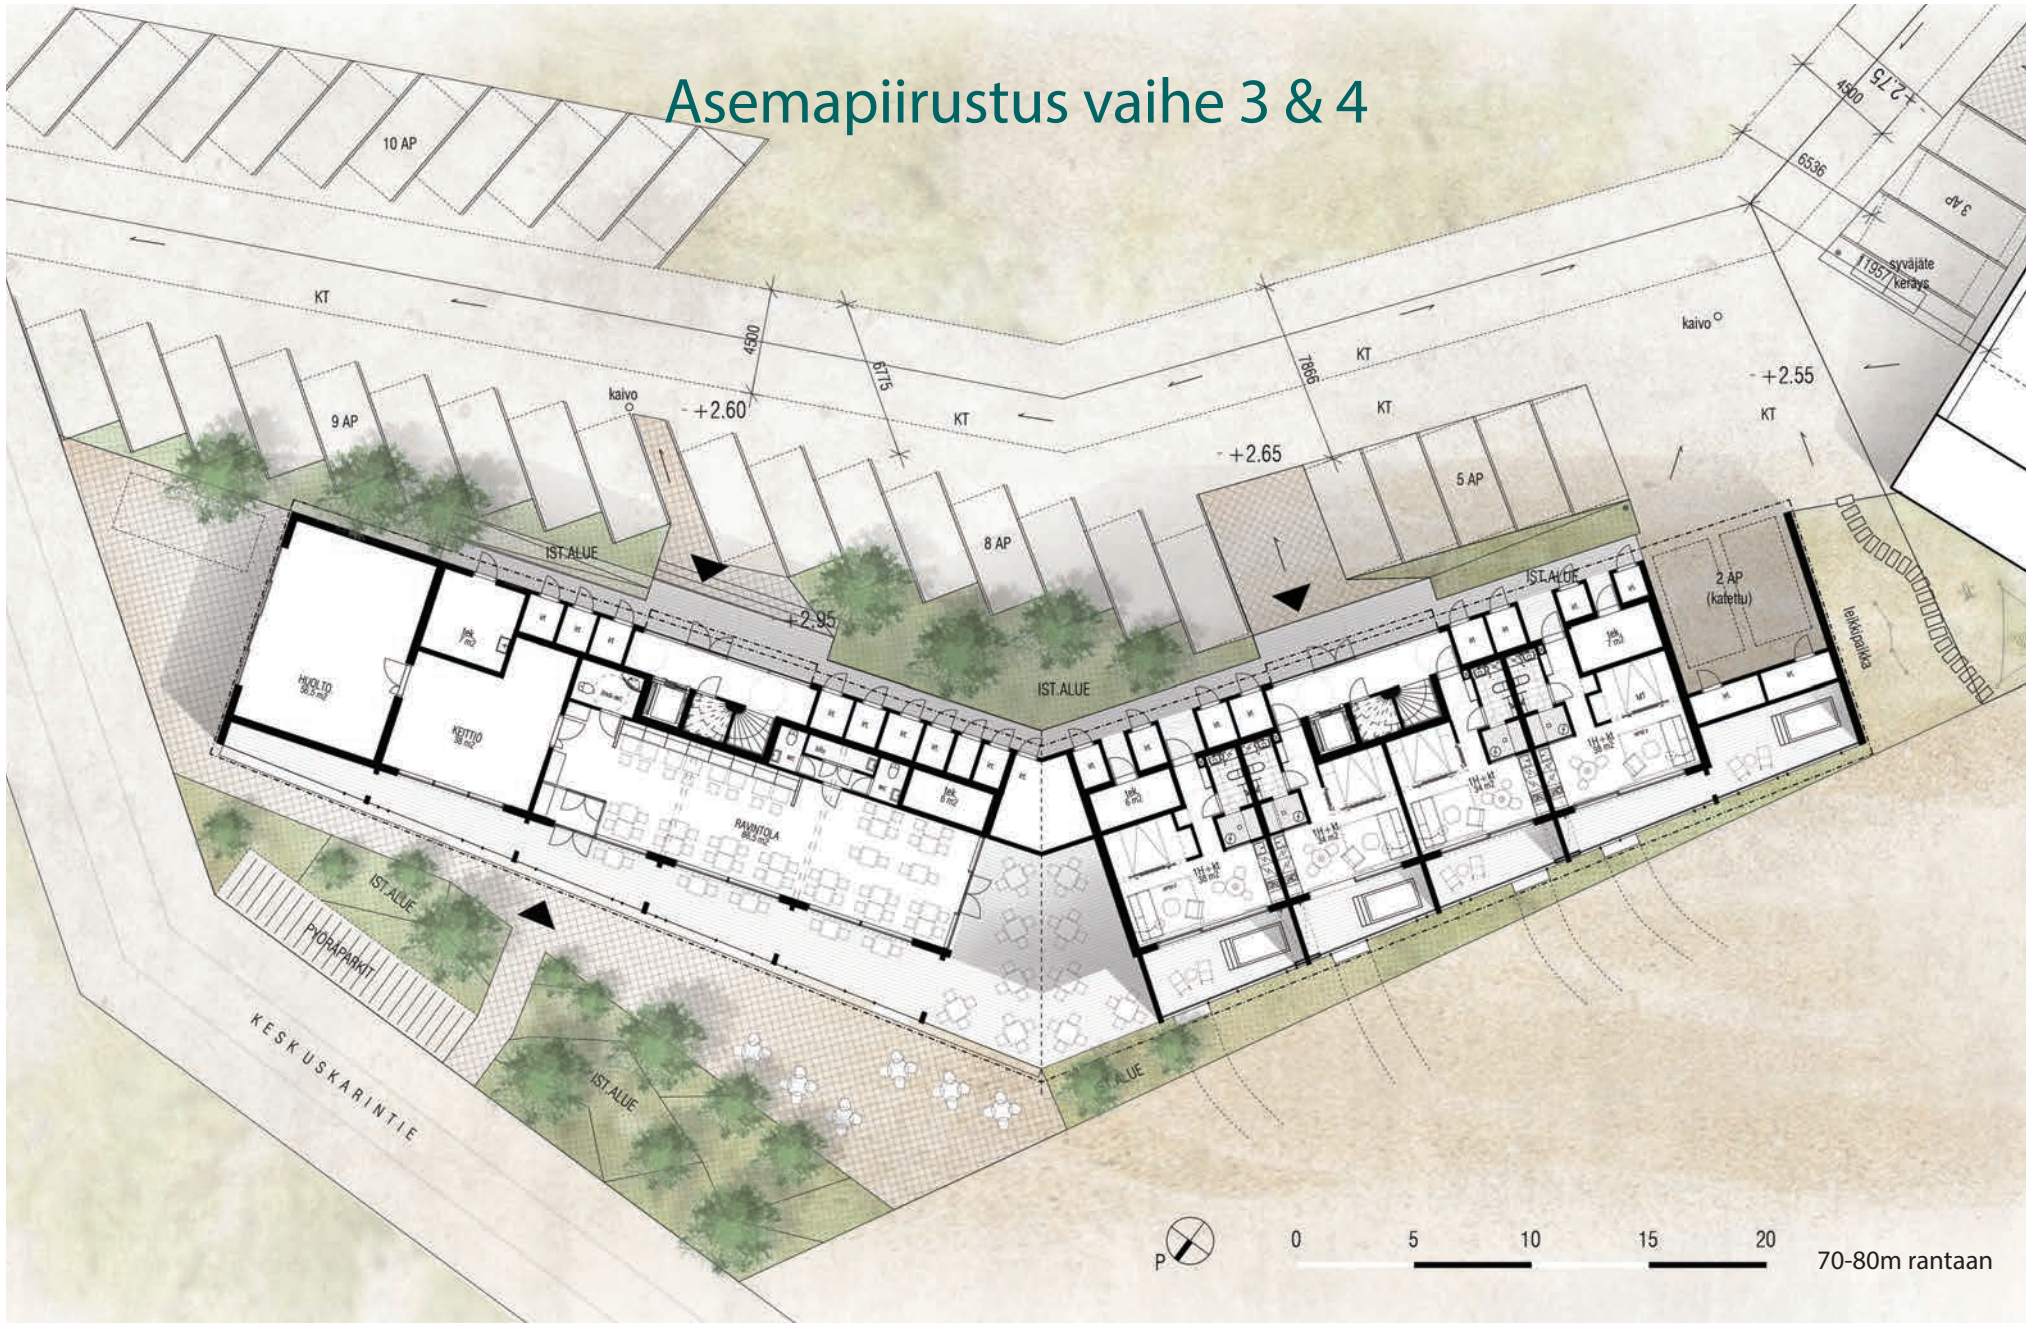

26.09.2023

Marina Resort

Kalajoen Marina, kortteli 189 tontti 1

Asemapiirustus kortteli 189 tontti 1 ja 2

Asemapiirustus vaihe 3 & 4

Marina Resort

Marina Resort - missä meri, hiekka ja taivas kohtaavat. Laadukkaat ratkaisut ja elämykselliset tilat luotu täydellisen loman lähtökohdista, joko sinulle tai vieraillesi.

Julkisivu

Julkisivu

Pohjapiirustus 2 krs.

Pohjapiirustus 3 krs.

Loma-asunto - 1H+K - 34 m²

Näköala-asunto saunalla 34m²,
majoituskapasiteetti 2+2

Kompakti ja korkealaatuinen loma-asunto omalla saunalla. Laadukkaat materiaalit ja nokkela tilajärjestely luo aidon lomatunnelman. Siirrettävillä puusäleisillä liukuovilla muokkaat tilaa tarpeen mukaan. Voit avata makuutilan osaksi oleskelutilaa mahdollistaen merinäköalat suoraan sängystä tai sulkea tilan omaksi yksityiseksi alueeksi. Hulppealle kokoleveälle terassille avautuu liukuovi ja sinne mahtuu poreamme ja auringonottotuolit rentoa oleskelua varten. Kalustepaketilla saat asunnosta avaimet käteen palvelulla itsellesi tai matkailukäyttöön tarkoitettun lomakohteen.

Loma-asunto - 3H+K - 57 m²

Perheloma-asunto saunalla 57m²,
majoituskapasiteetti 4+2

Tyylikäs loma-asunto kokonaisuus perheellesi tai useampaa huonetta tarvitsevalle. Spahenkinen pesuhuonekokonaisuus muodostaa loma-asunnon keskipisteen niin että meren puolelle jää kokoleveä oleskelutila ja terassi sekä pihan puolelle yksityiset makuutilat. Liukuovella luot kokoleveästä terassista sisätilan sujuvan jatkeen. Korkealaatuiset kiintokalusteet ja puurimoilla suojattu saunan näköalaikkuna muodostavat tyylikkään taustan oleskelutiloihin. Lisävarusteena voit tilata terassille poreammeen tai koko loma-asunnon kalustepaketin. Rentoa yhdessäoloa meren äärellä!