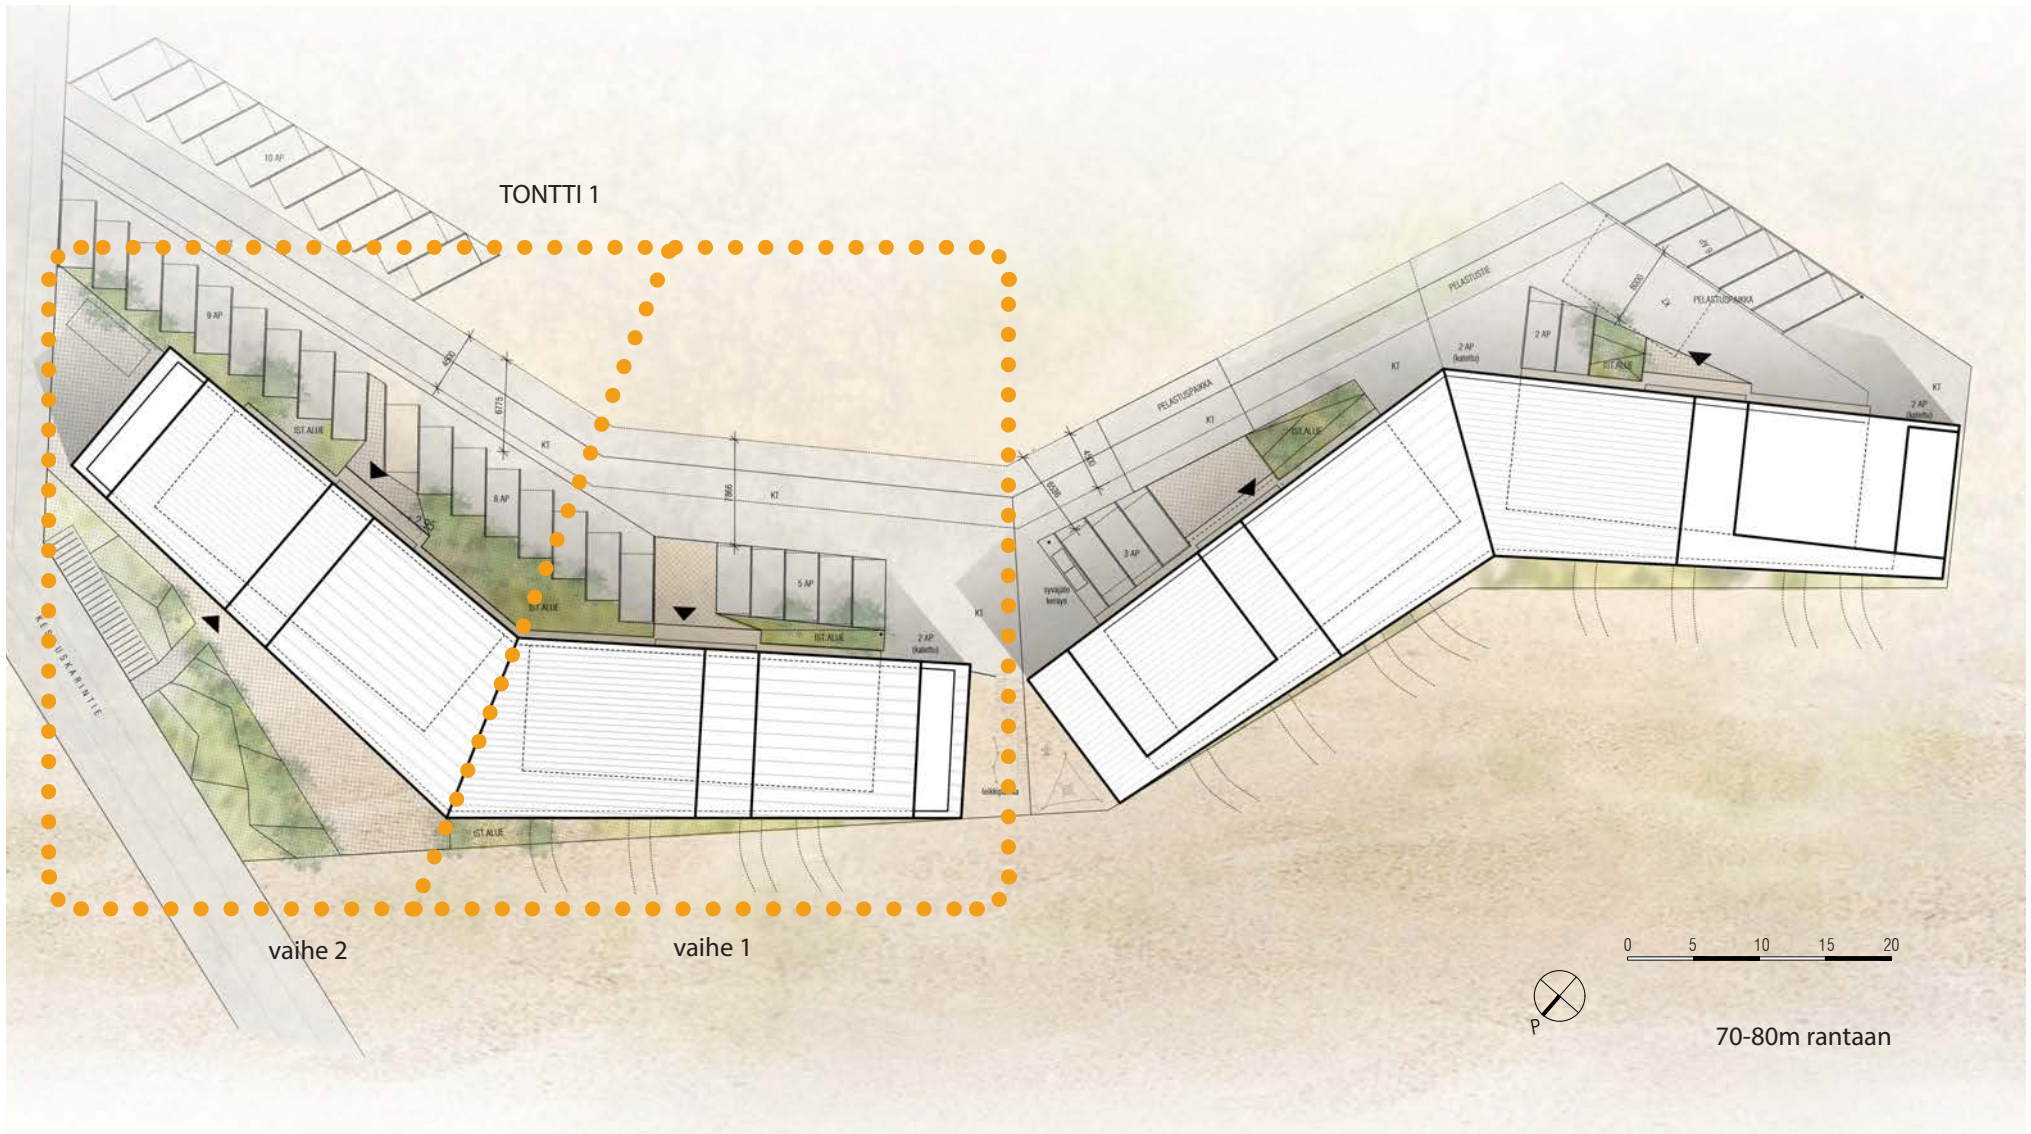

Asemapiirustus kortteli 189 tontti 1 ja 2