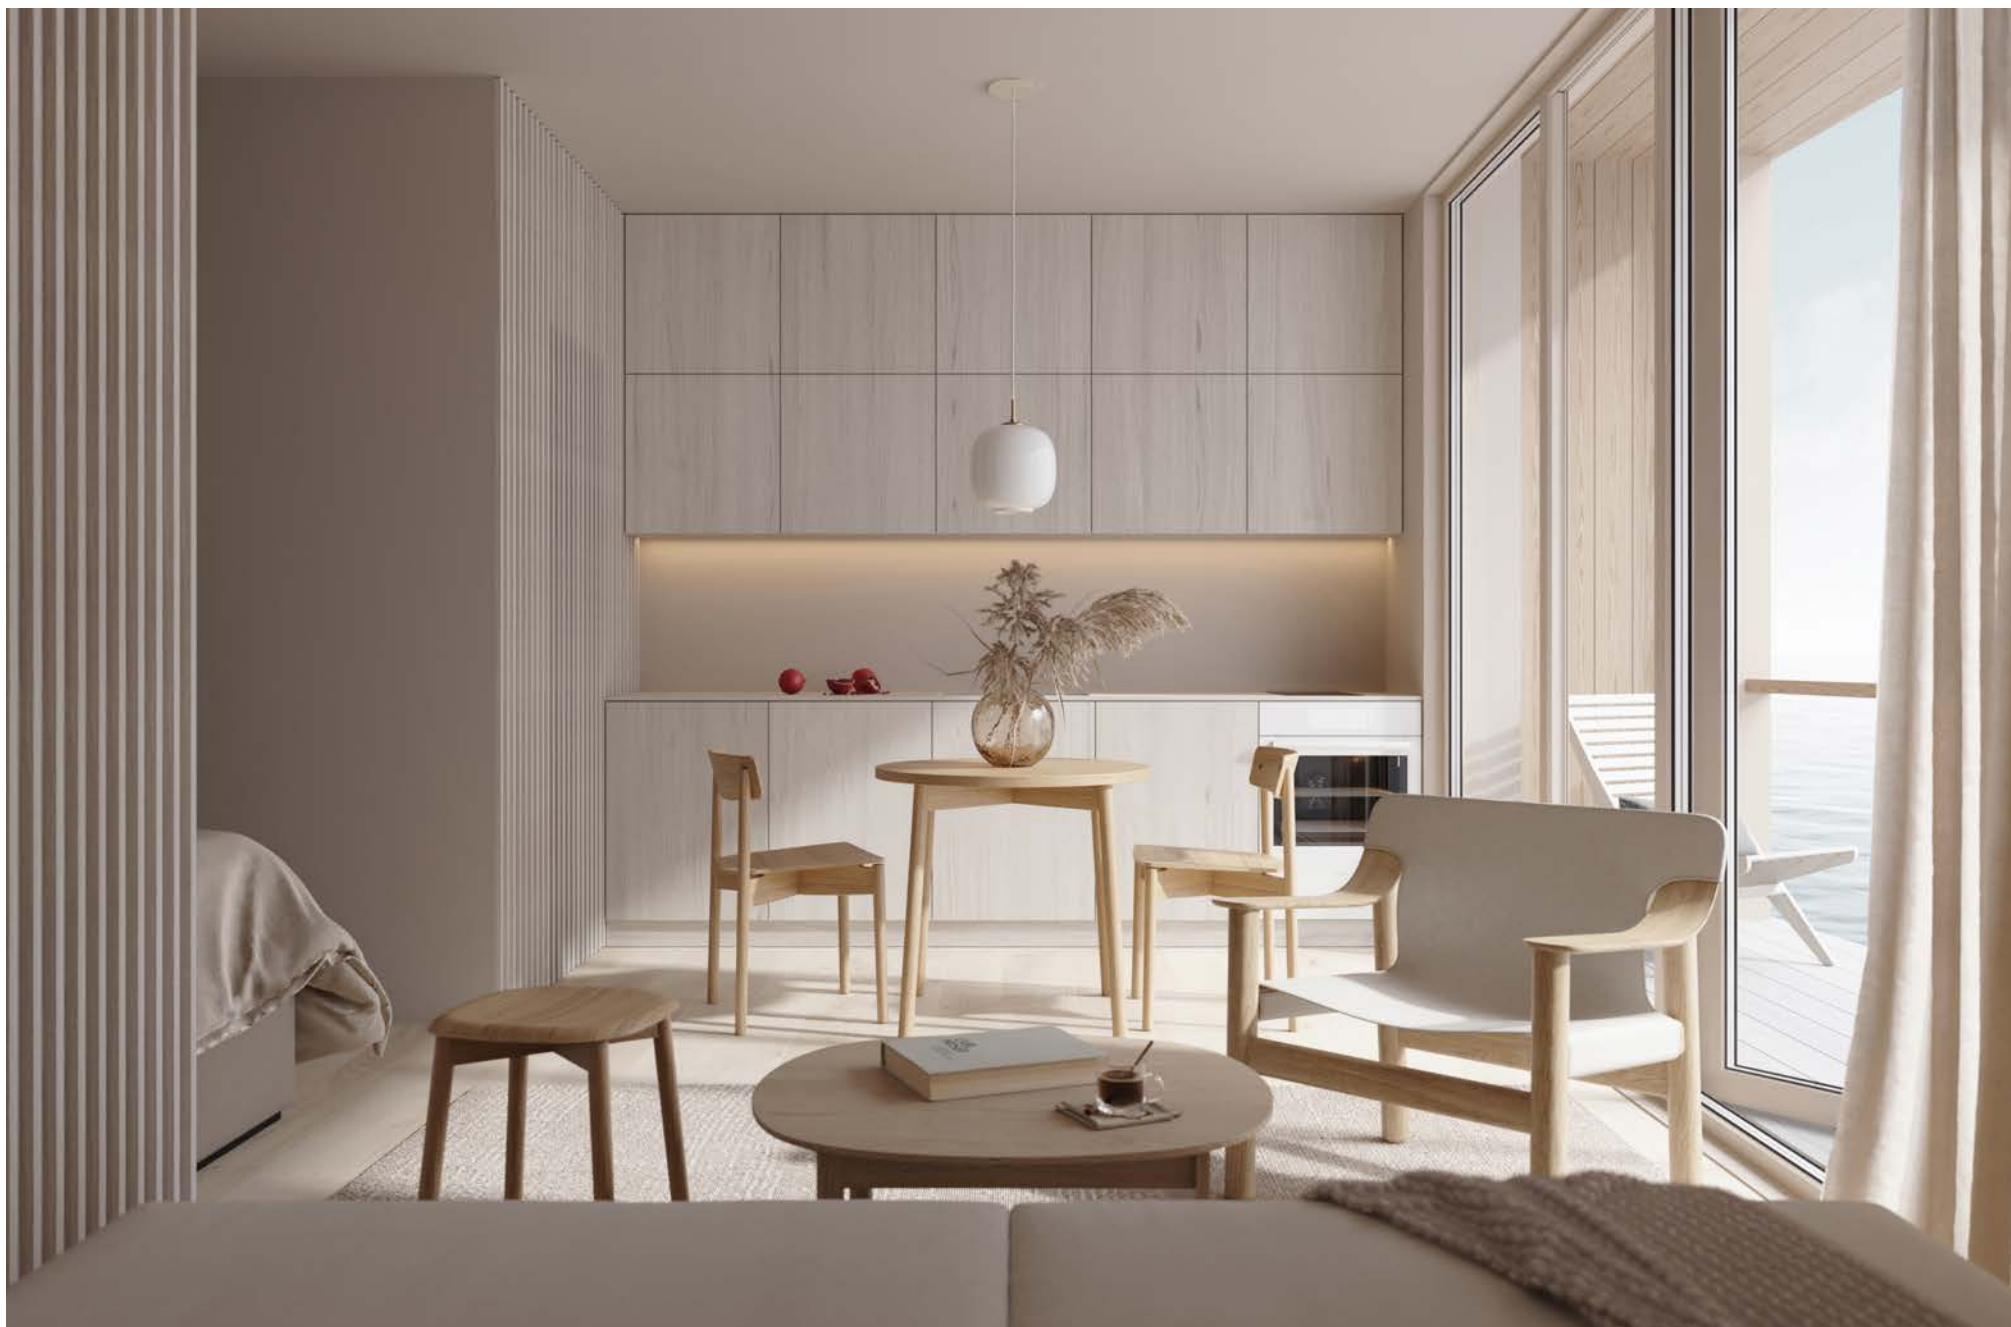

Julkisivu

Julkisivu

Pohjapiirustus 2 krs.

Pohjapiirustus 3 krs.

Loma-asunto - 1H+K - 34 m²

Näköala-asunto saunalla 34m²,
majoituskapasiteetti 2+2

Kompakti ja korkealaatuinen loma-asunto omalla saunalla. Laadukkaat materiaalit ja nokkela tilajärjestely luo aidon lomatunnelman. Siirrettävillä puusäleisillä liukuovilla muokkaat tilaa tarpeen mukaan. Voit avata makuutilan osaksi oleskelutilaa mahdollistaen merinäköalat suoraan sängystä tai sulkea tilan omaksi yksityiseksi alueeksi. Hulppealle kokoleveälle terassille avautuu liukuovi ja sinne mahtuu poreamme ja auringonottotuolit rentoa oleskelua varten. Kalustepaketilla saat asunnosta avaimet käteen palvelulla itsellesi tai matkailukäyttöön tarkoitettun lomakohteen.

Loma-asunto - 3H+K - 57 m²

Perheloma-asunto saunalla 57m²,
majoituskapasiteetti 4+2

Tyylikäs loma-asunto kokonaisuus perheellesi tai useampaa huonetta tarvitsevalle. Spahenkinen pesuhuonekokonaisuus muodostaa loma-asunnon keskipisteen niin että meren puolelle jää kokoleveä oleskelutila ja terassi sekä pihan puolelle yksityiset makuutilat. Liukuovella luot kokoleveästä terassista sisätilan sujuvan jatkeen. Korkealaatuiset kiintokalusteet ja puurimoilla suojattu saunan näköalaikkuna muodostavat tyylikkään taustan oleskelutiloihin. Lisävarusteena voit tilata terassille poreammeen tai koko loma-asunnon kalustepaketin. Rentoa yhdessäoloa meren äärellä!